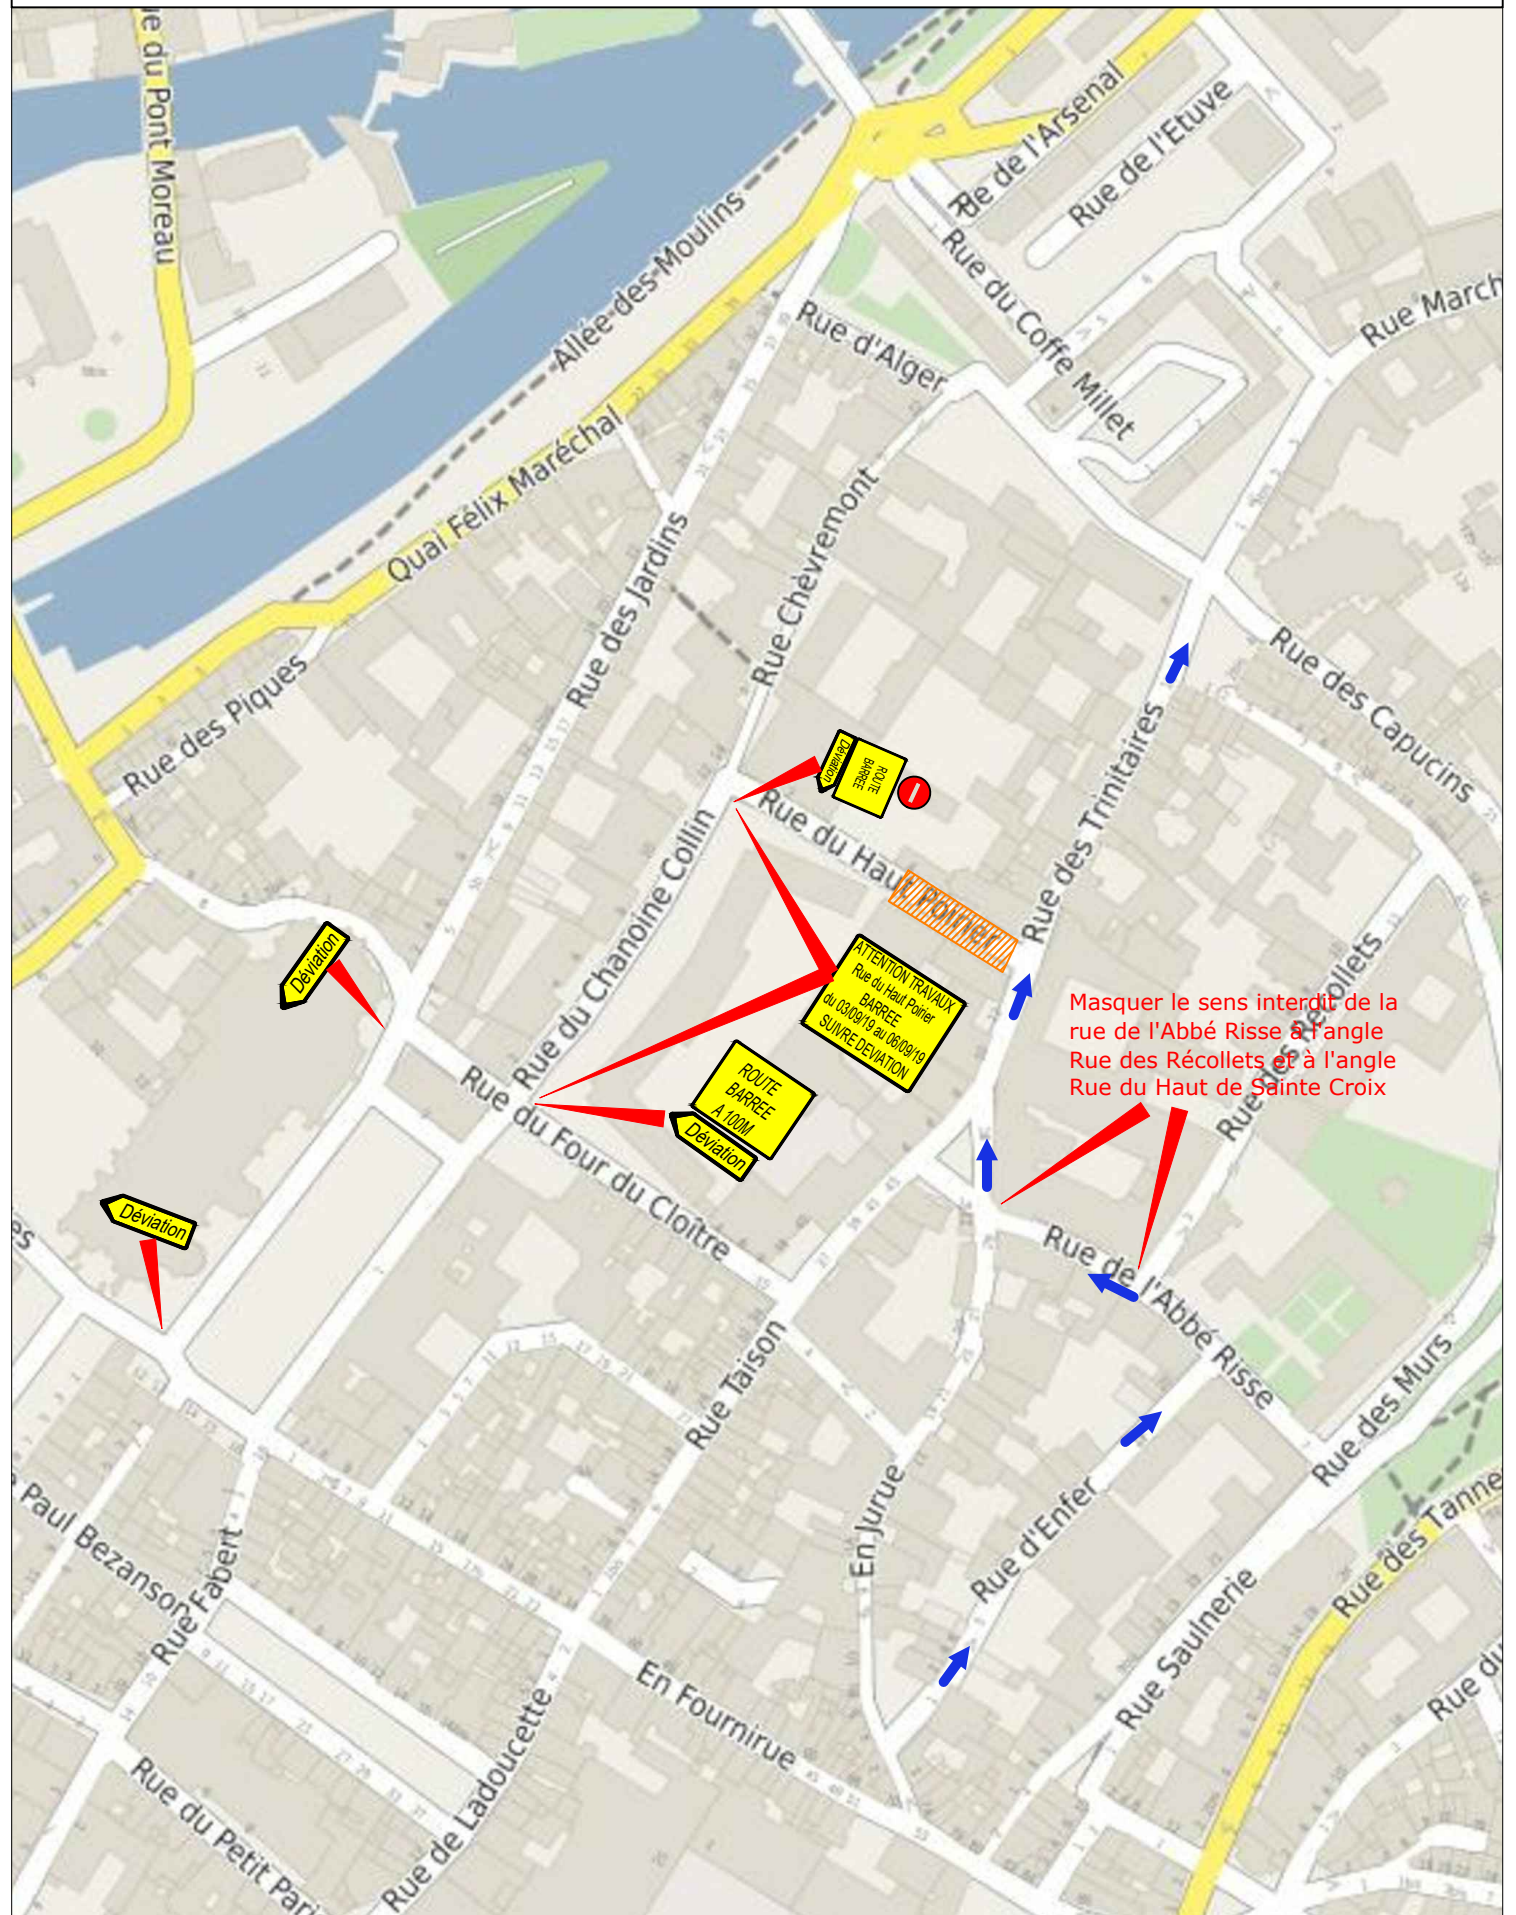

Travaux Rue du Haut Poirier - Déviation

Zone de chantier

Masquer le sens interdit de la rue de l'Abbaye à l'angle Rue des Récollets et à l'angle Rue du Haut de Sainte Croix