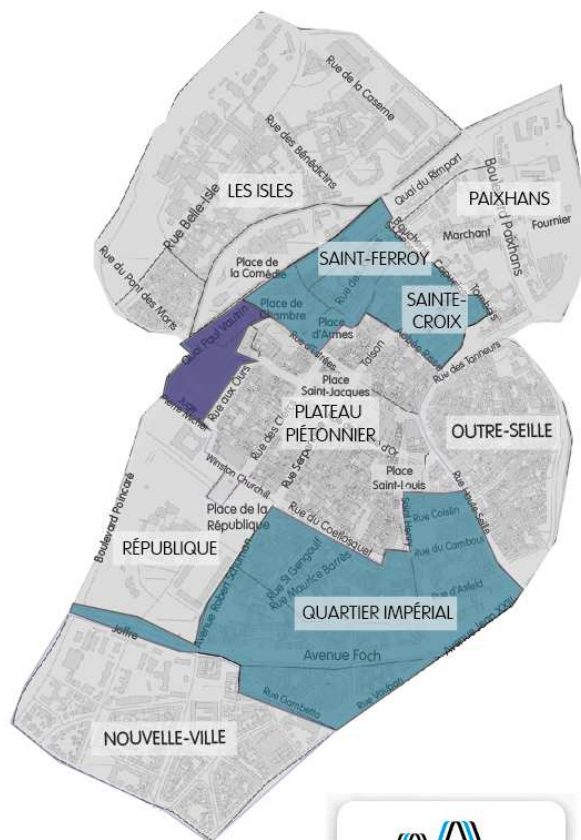

COMMUNIQUE

La collecte des déchets change dans les quartiers Sainte-Croix, Saint-Ferroy et Impérial à Metz

À partir du lundi 24 juin, dans le cadre de la poursuite de la conteneurisation au centre-ville de Metz, la collecte des déchets change dans les quartiers Sainte-Croix, Saint-Ferroy et Impérial.

Nouveaux jours de collecte

À compter du lundi 24 juin, la collecte des déchets s'effectuera 3 fois par semaine pour les ordures ménagères et 1 fois par semaine pour les déchets recyclables :

- **Quartiers Sainte-Croix, Impérial, Saint-Ferroy** : lundi, mercredi, vendredi soir pour les ordures ménagères et mardi soir pour les emballages recyclables et papiers.
- **Secteur de la rue Sainte-Marie** : mardi, jeudi et samedi soir pour les ordures ménagères et mercredi soir pour les emballages recyclables et papiers.

Important :

- Les bacs doivent être présentés entre 18h et 20h
- Afin de limiter l'encombrement des trottoirs, les bacs doivent être remisés dès que possible après le passage du camion.

Les bacs sont à présenter entre 18h et 20h et à remiser dès que possible après le passage du camion.